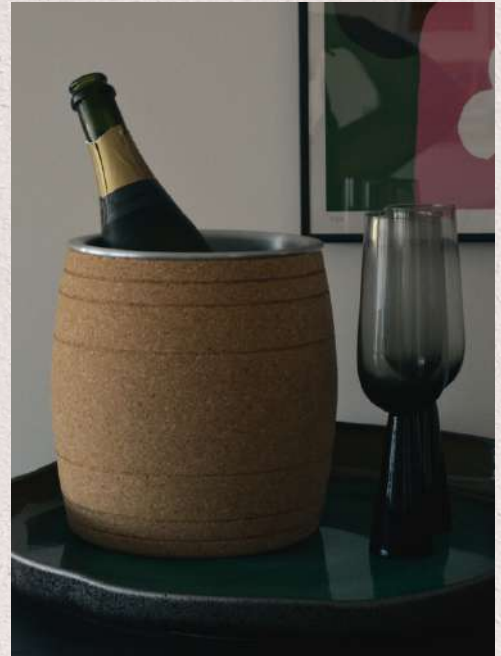

L: 120mm
W: 92mm
H: 385mm
W: 50g

Ref: SKU 5492665

L: 80mm
W: 35mm
H: 1mm
W: 5g

Ref: 5492665/B

L: 83mm
W: 54mm
H: 1mm
W: 5g

HOME & OFFICE

TABLES & STOOLS

NEW